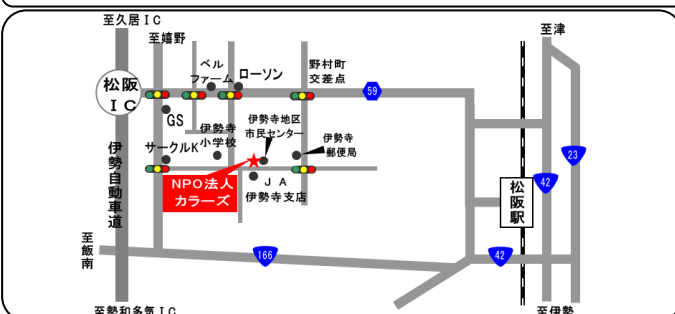

生活介護事業所 そらいろ (障害者総合支援法に基づくサービス)

知的障がいのある方に対して、自立した日常生活または社会生活を営むことが出来るよう、作業や創作活動等における支援を行います

TRY FOR THE HITOIKI NPO法人 カラーズ

三重県松阪市深長町字塚部903番地
TEL/FAX 0598-67-0420
携帯 090-6397-8031
e-mail colors@mctv.ne.jp
URL http://npocolors.jp
ブログ http://npocolors.blog.fc2.com/

(ブログ QR)