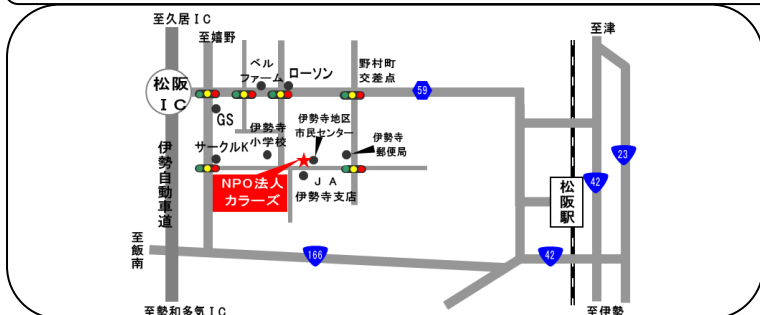

- ・6/12(金) あじさいを観に行く予定です。
- ・6/19(金) 給与日

利用者さん募集!

活動をともにする利用者さんを募集中です! 見学等、随時受け付けております。

ヘルパー・支援員募集!

スタッフ募集中です。お気軽にお問い合わせください!

生活介護事業所 そらいろ

障害者総合支援法に基づくサービス

知的障がいのある方に対して、自立した日常生活または社会生活を営むことが出来るよう、作業や創作活動等における支援を行います。