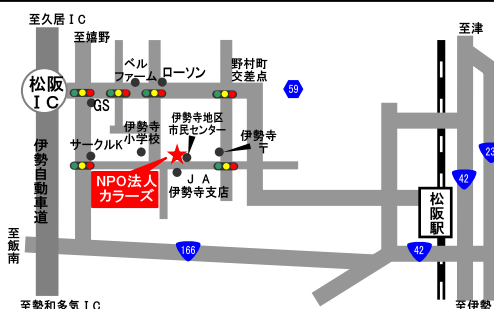

生活介護事業所 そらいろ

障害者総合支援法に基づくサービス

知的障がいのある方に対して、自立した日常生活または社会生活を営むことが出来るよう、作業や創作活動等における支援を行います

TRY FOR THE HITOKI NPO法人 カラーズ

三重県松阪市深長町字塚部 903 番地

TEL/FAX 0598-67-0420

携帯 090-6397-8031

e-mail colors@mctv.ne.jp

<http://npo-colors.jimdo.com/>