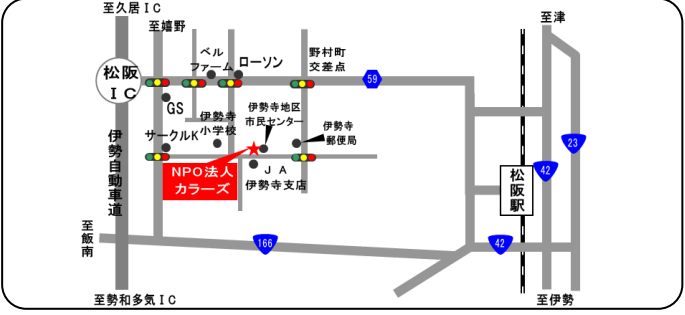

《9月の予定》・14日(金) 大イベント!! 日帰り旅行
「滋賀県立琵琶湖博物館」に行こう♪
・20日(木) 給与日

7月に第2期リニューアルオープンをしました! パワーアップした博物館をめいっぱい楽しみましょうね♪(´▽｀)♪
☆ブログは随時更新していますので、ご覧ください☆

利用者さん募集
ヘルパー・支援員募集

活動をともにする利用者さんを募集中です! 相談、見学等、随時受け付けています。スタッフ募集中です。お気軽にお問い合わせください。

生活介護事業所 そらいろ (障害者総合支援法に基づくサービス)
知的障がいのある方に対して、自立した日常生活または社会生活を営むことが出来るよう、作業や創作活動等における支援を行います