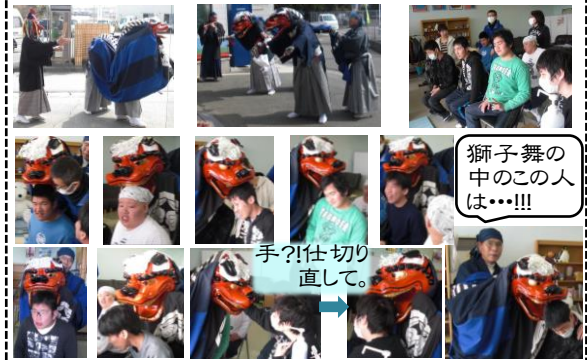

《トピックス》

2/22獅子舞が来てくれました。少し緊張されている方も見えましたが、貴重な体験が出来ました。最後は頭を噛んでもらい、無病息災を願いました。

獅子舞の中のこの人は…!!!

手?!仕切り直して。

1. 《4月の予定》
2. 9日(月) 入社式 … 女性の方一名が入社予定です。所内も明るくなること間違いなし (♡v♡)
   - 13日(金) **お花見** in 天啓公園 … 開花状況により日程が変更になる場合があります。
   - 20日(金) 給与日
3. ☆ブログは随時更新していますので、ご覧ください☆

利用者さん募集 活動をともにする利用者さんを募集中です! 相談、見学等、随時受け付けています。

ヘルパー・支援員募集 スタッフ募集中です。お気軽にお問い合わせください。