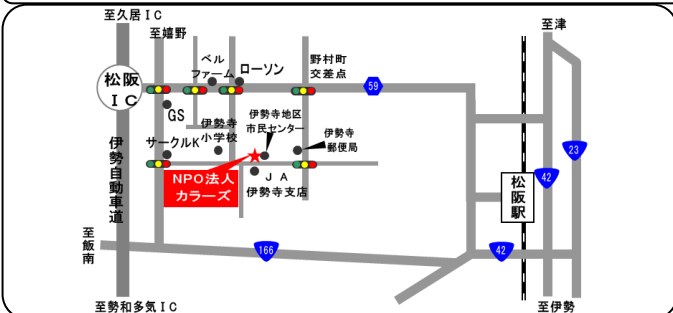

生活介護事業所 そらいろ (障害者総合支援法に基づくサービス)

知的障がいのある方に対して、自立した日常生活または社会生活を営むことが出来るよう、作業や創作活動等における支援を行います。

TRY FOR THE HITOKI
NPO法人 カラーズ

三重県松阪市深長町字塚部903番地

TEL/FAX 0598-67-0420

携 帯 090-6397-8031

e-mail colors@mctv.ne.jp

U R L http://npocolors.jp

ブ ロ グ http://npocolors.blog.fc2.com/

(ブログ QR)