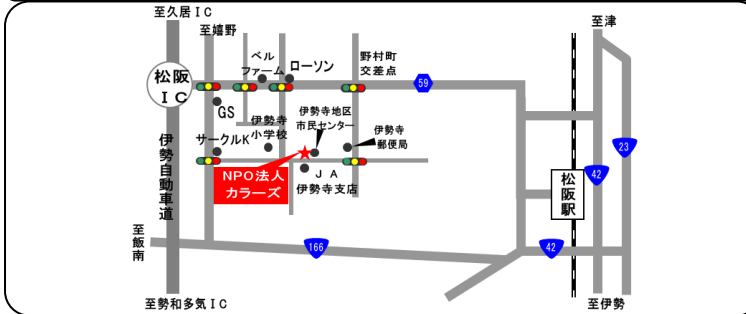

生活介護事業所 そらいろ (障害者総合支援法に基づくサービス)

知的障がいのある方に対して、自立した日常生活または社会生活を営むことが出来るよう、作業や創作活動等における支援を行います。

TRY FOR THE HITOIKI
NPO法人 カラース

三重県松阪市深長町字塚部 903 番地

TEL/FAX 0598-67-0420
携 帯 090-6397-8031
e-mail colors@mctv.ne.jp
U R L <http://npocolors.jp>