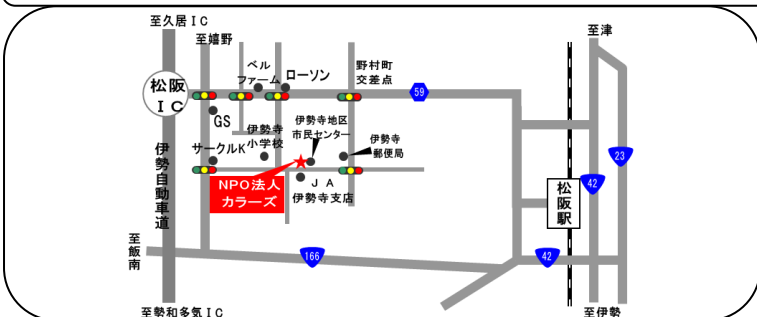

生活介護事業所 そらいろ

障害者総合支援法に基づくサービス

知的障がいのある方に対して、自立した日常生活または社会生活を営むことが出来るよう、作業や創作活動等における支援を行います。

TRY FOR THE HITOIKI
NPO法人 カラーズ
三重県松阪市深長町字塚部 903 番地
TEL/FAX 0598-67-0420
携帯 090-6397-8031
e-mail colors@mctv.ne.jp
<http://www.npocolors.jp>