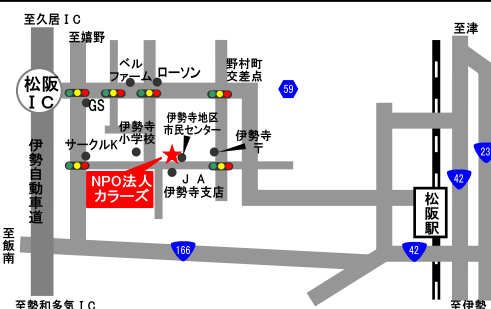

生活介護事業所 そらいろ

障害者総合支援法に基づくサービス

知的障がいのある方に対して、自立した日常生活または社会生活を営むことが出来るよう、作業や創作活動等における支援を行います。

TRY FOR THE HITOKI NPO法人 カラーズ

三重県松阪市深長町字塚部 903 番地

TEL/FAX 0598-67-0420

携帯 090-6397-8031

e-mail colors@mctv.ne.jp

<http://np-colors.jimdo.com/>