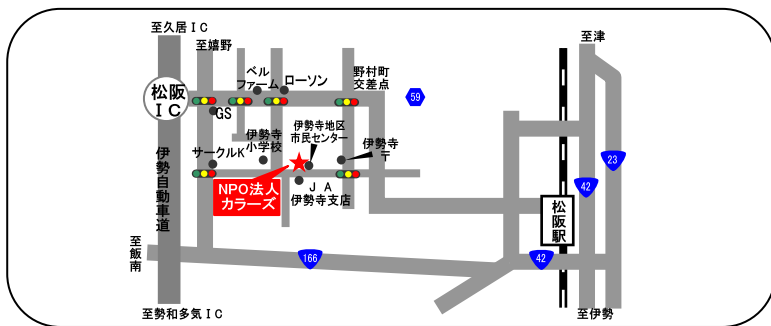

生活介護事業所 そらいろ

障害者総合支援法に基づくサービス

知的障がいのある方に対して、自立した日常生活または社会生活を営むことが出来るよう、作業や創作活動等における支援を行います

TRY FOR THE HITOKI
NPO法人 カラーズ
三重県松阪市深長町字塚部 903 番地
TEL/FAX 0598-67-0420
携帯 090-6397-8031
e-mail colors@mctv.ne.jp
<http://npo-colors.jimdo.com/>